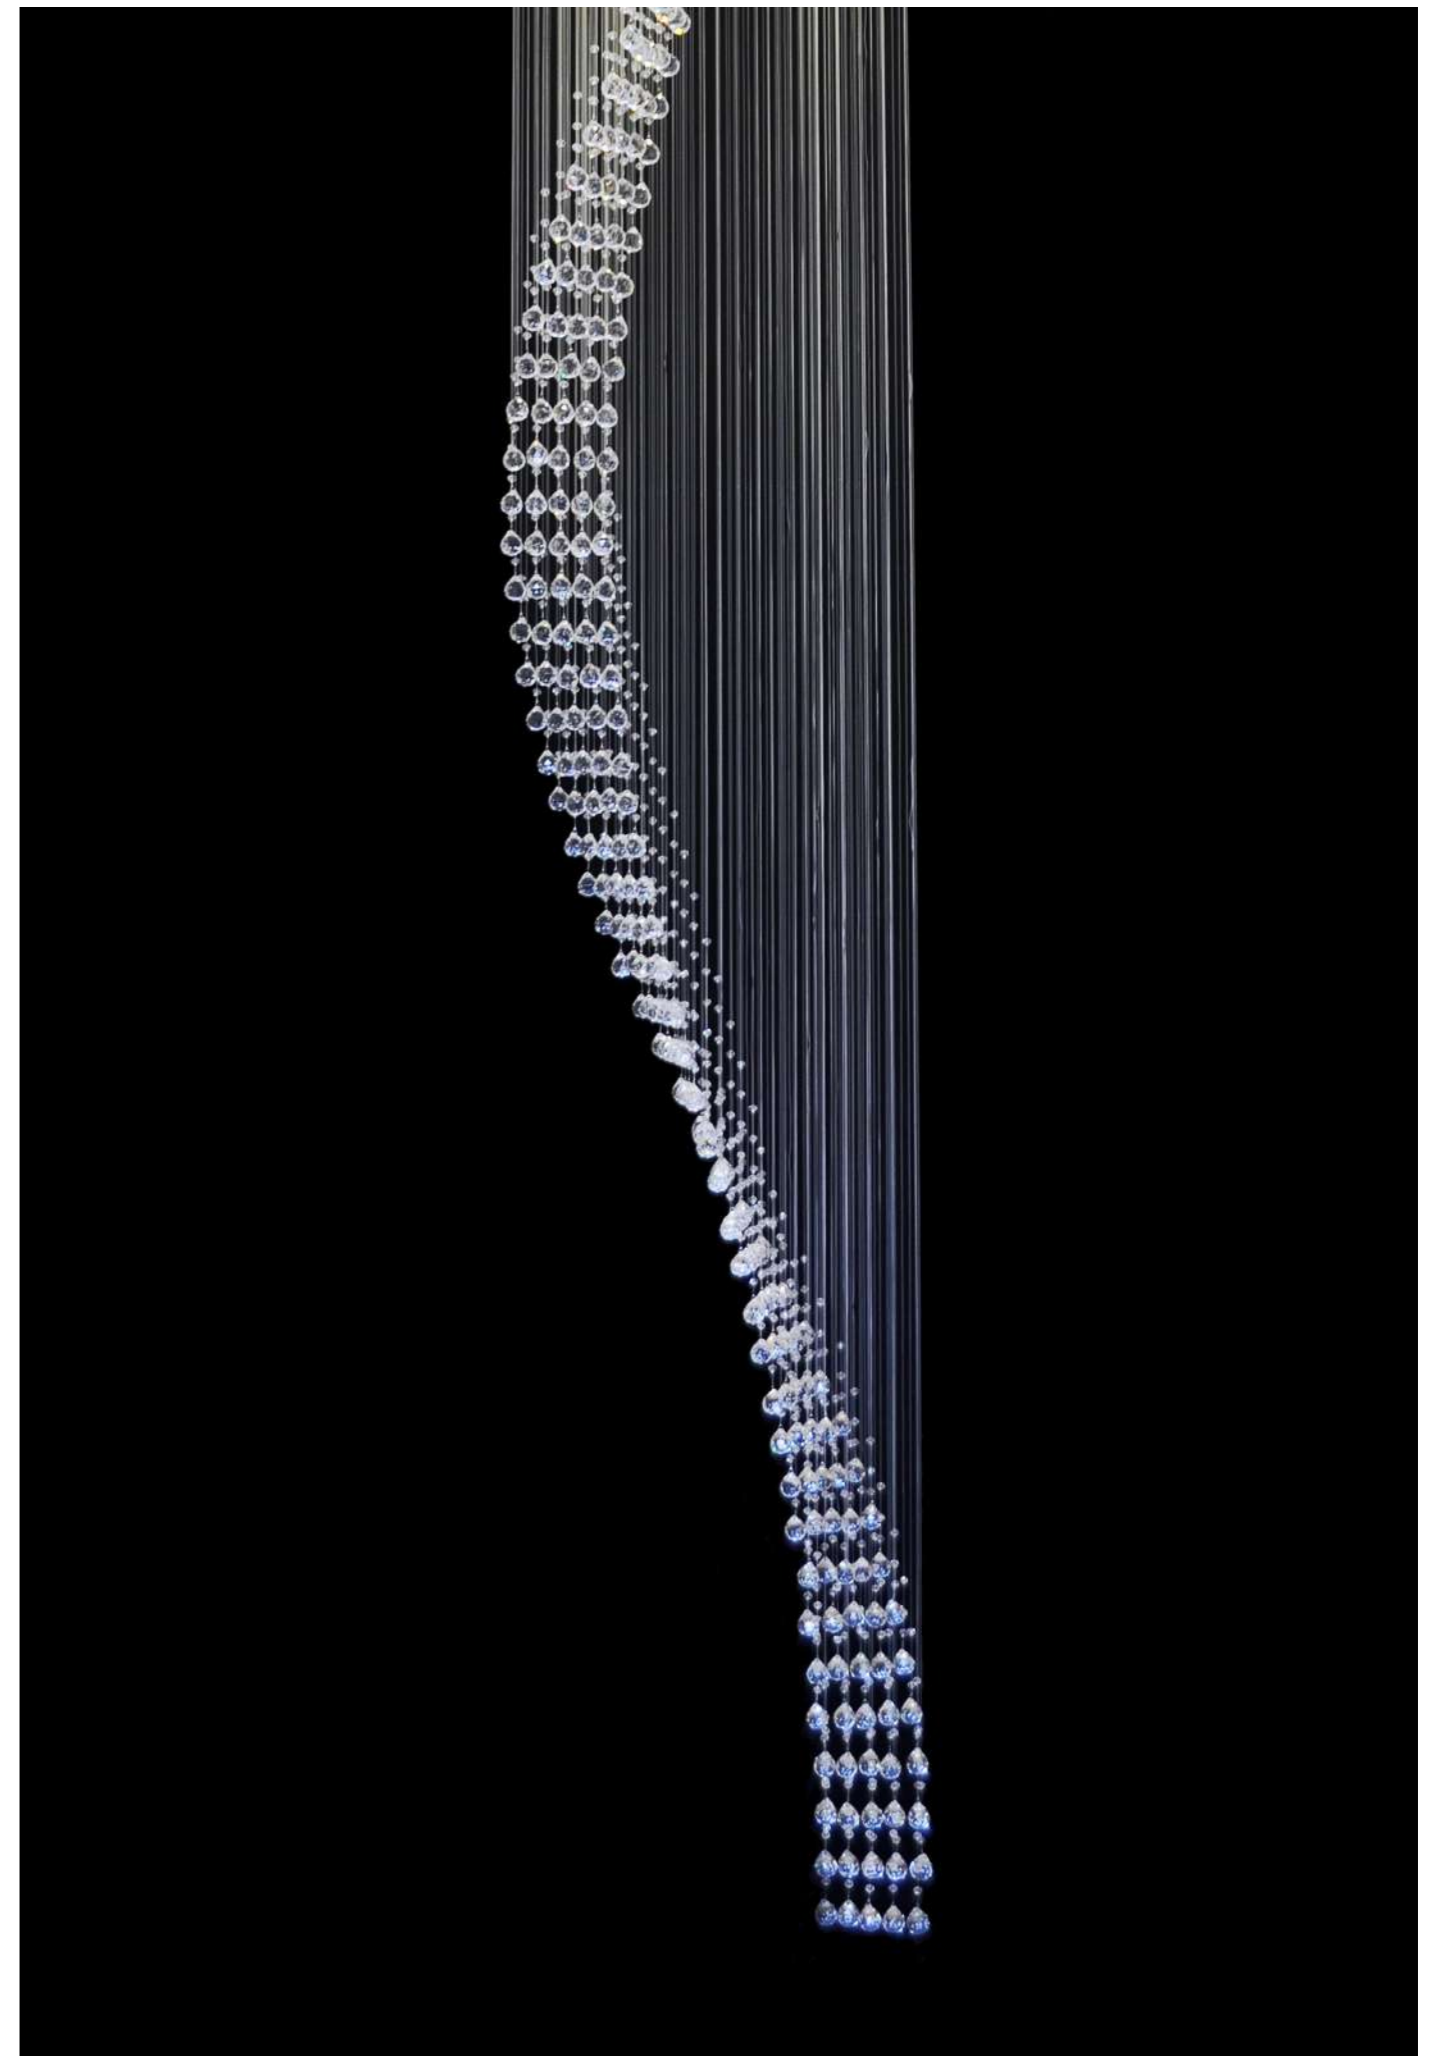

RIBBON

4xGU10 | 40x250 cm | 11.5 kg