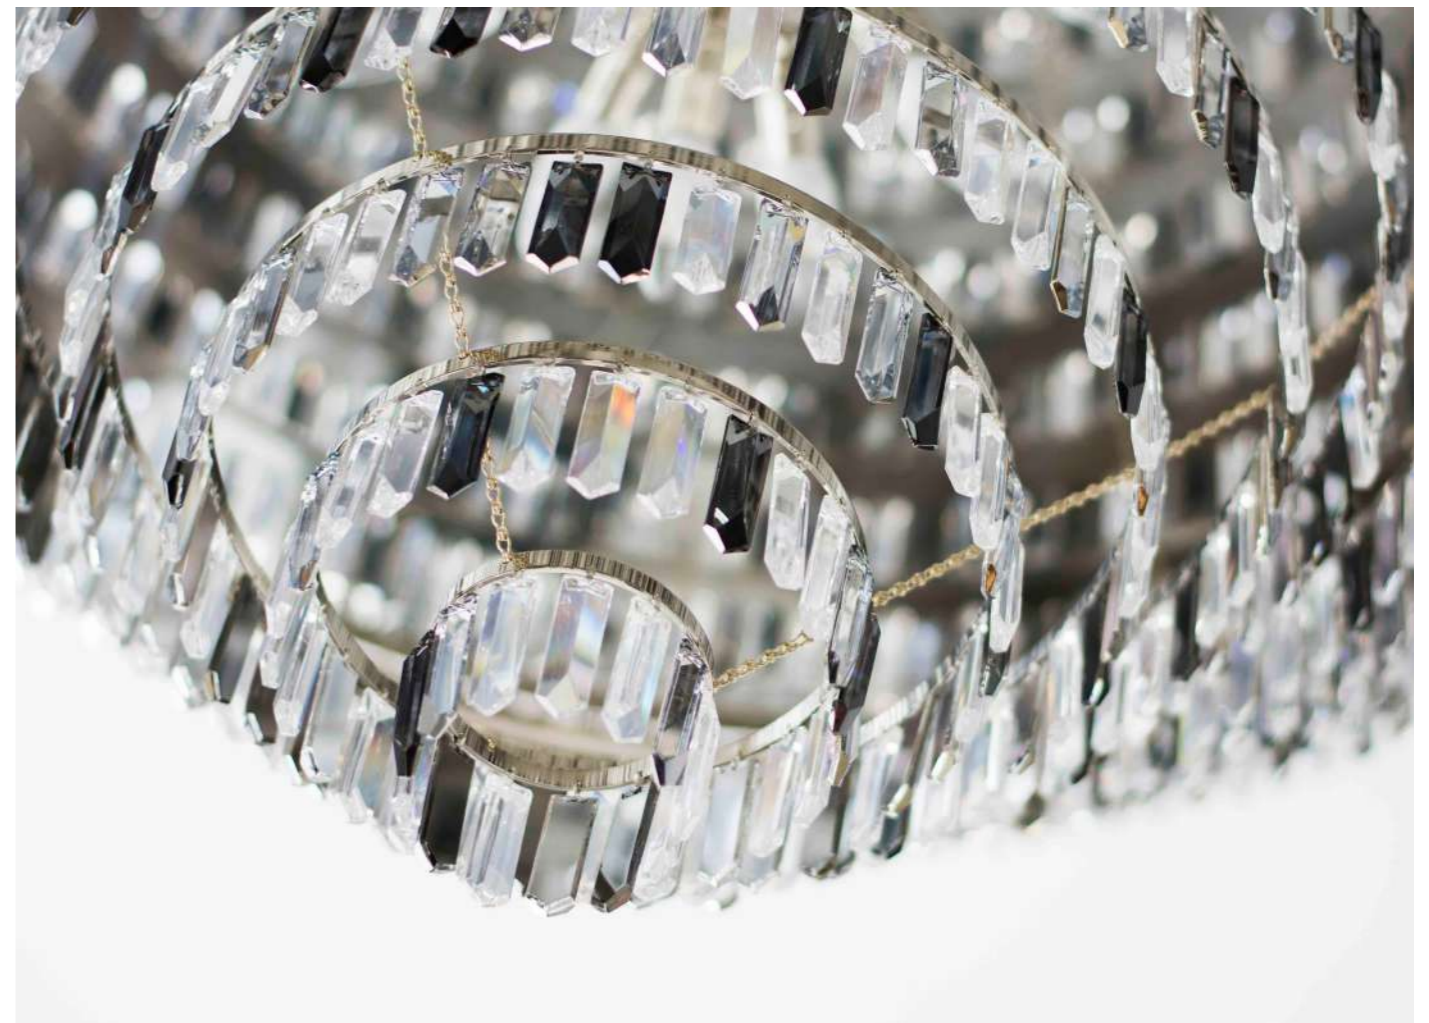

PORTO

15xE14 | 120x50 cm | 40 kg