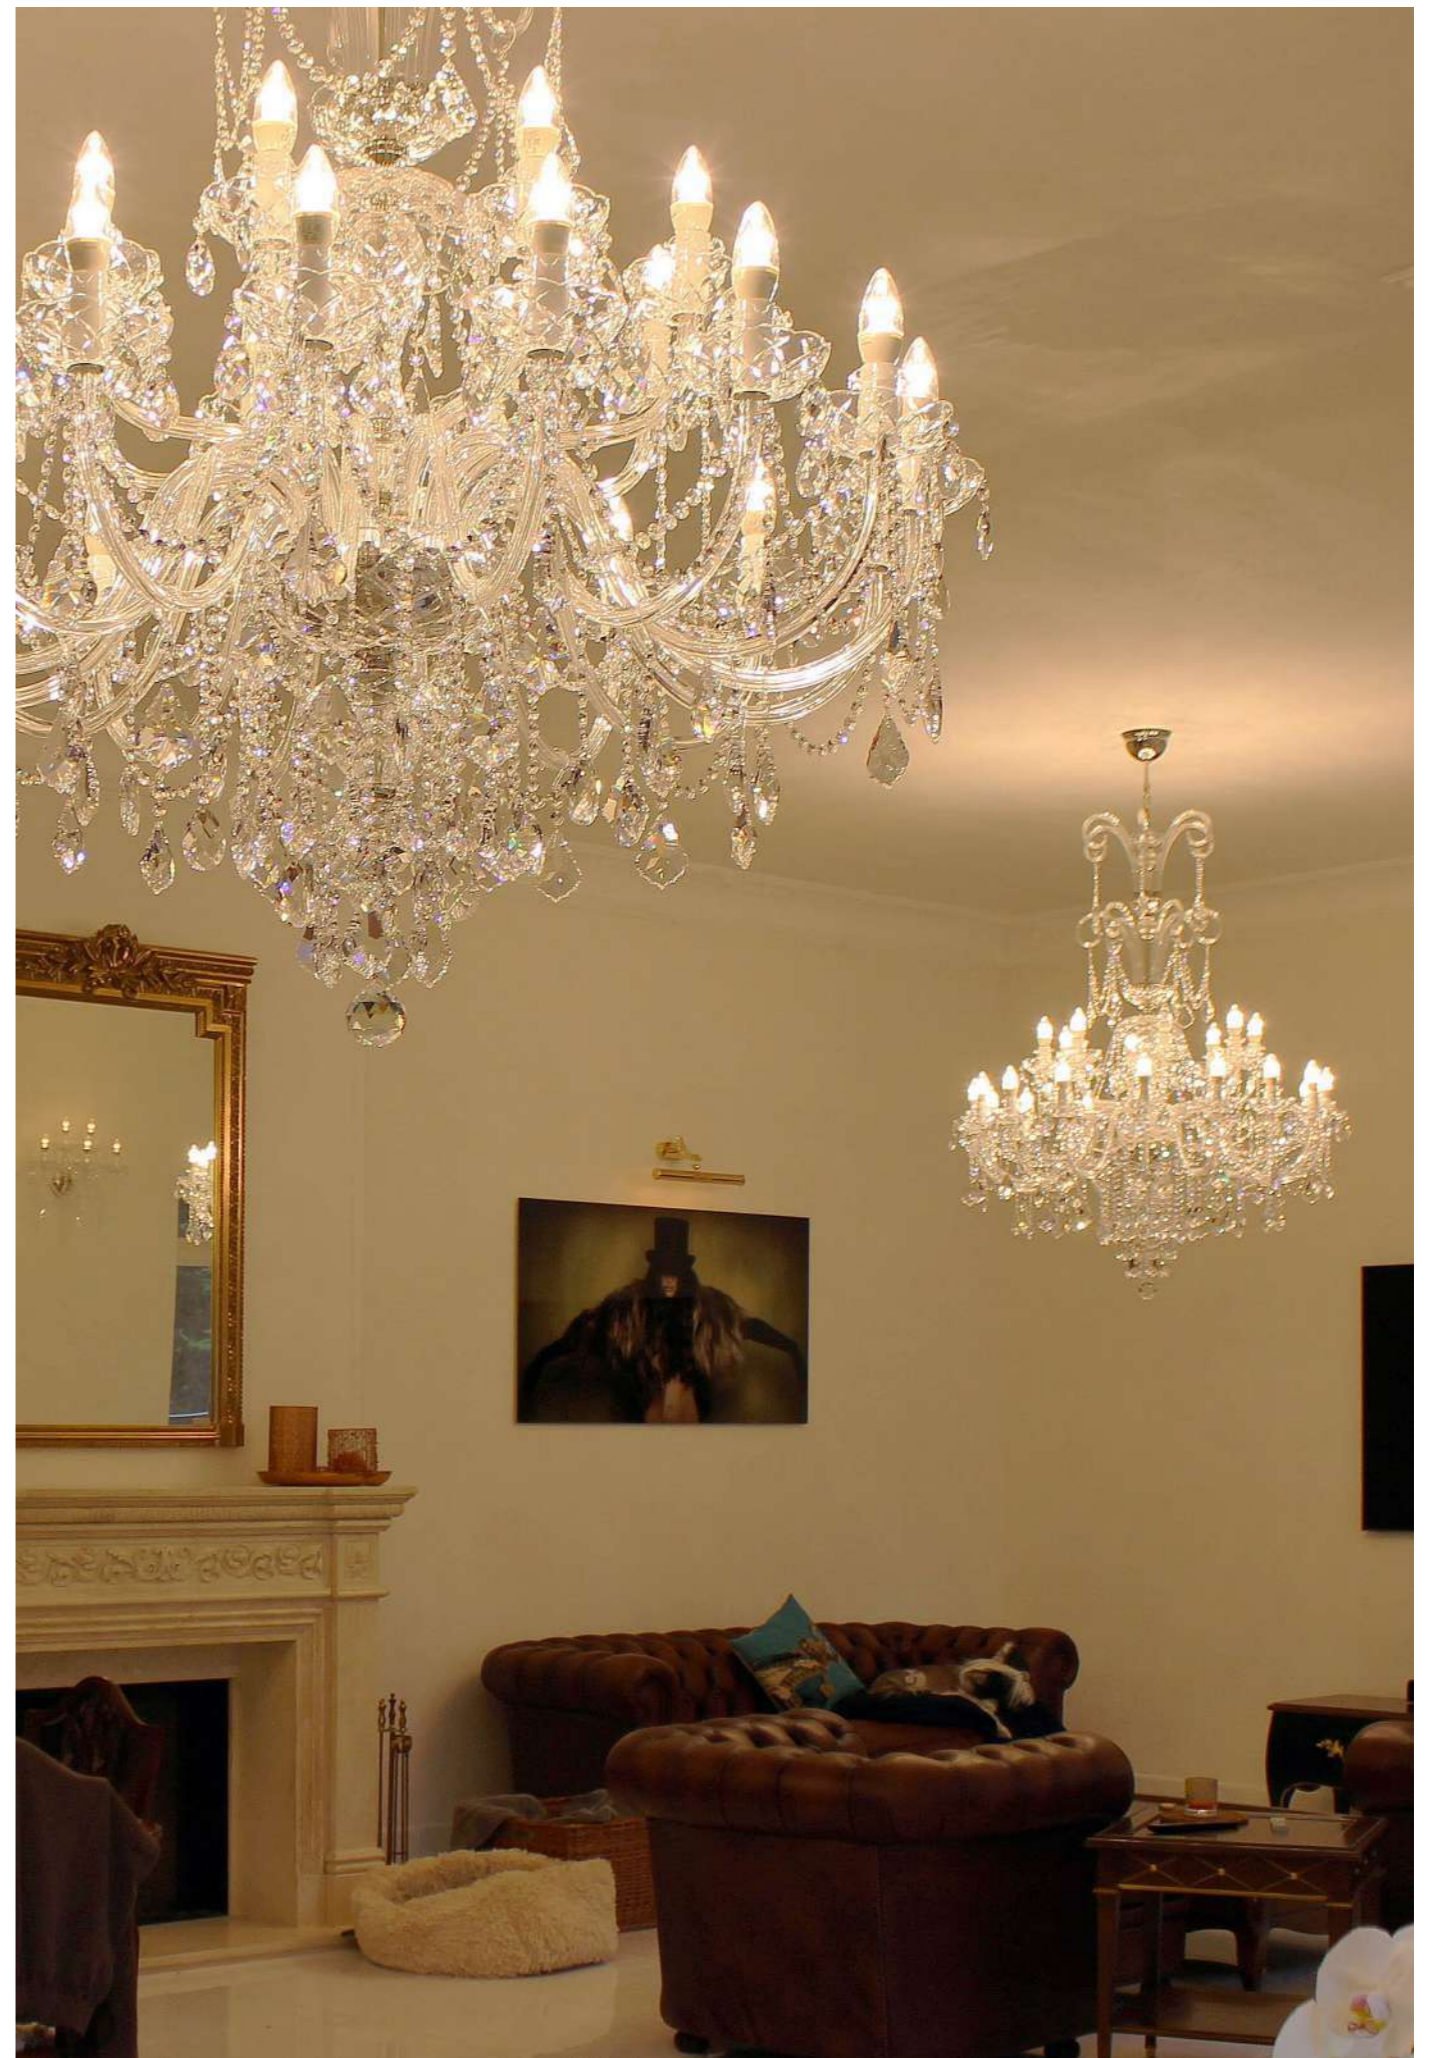

ZENITH

16xE14 | 80x130 cm | 19 kg

VESPER

16xE14 | 115x80x129 cm | 40 kg

ARISTOCRATICO

20xE14 | 130x110 cm | 40 kg

ROYAL TULIPS

24xE14 | 118x132 cm | 41 kg