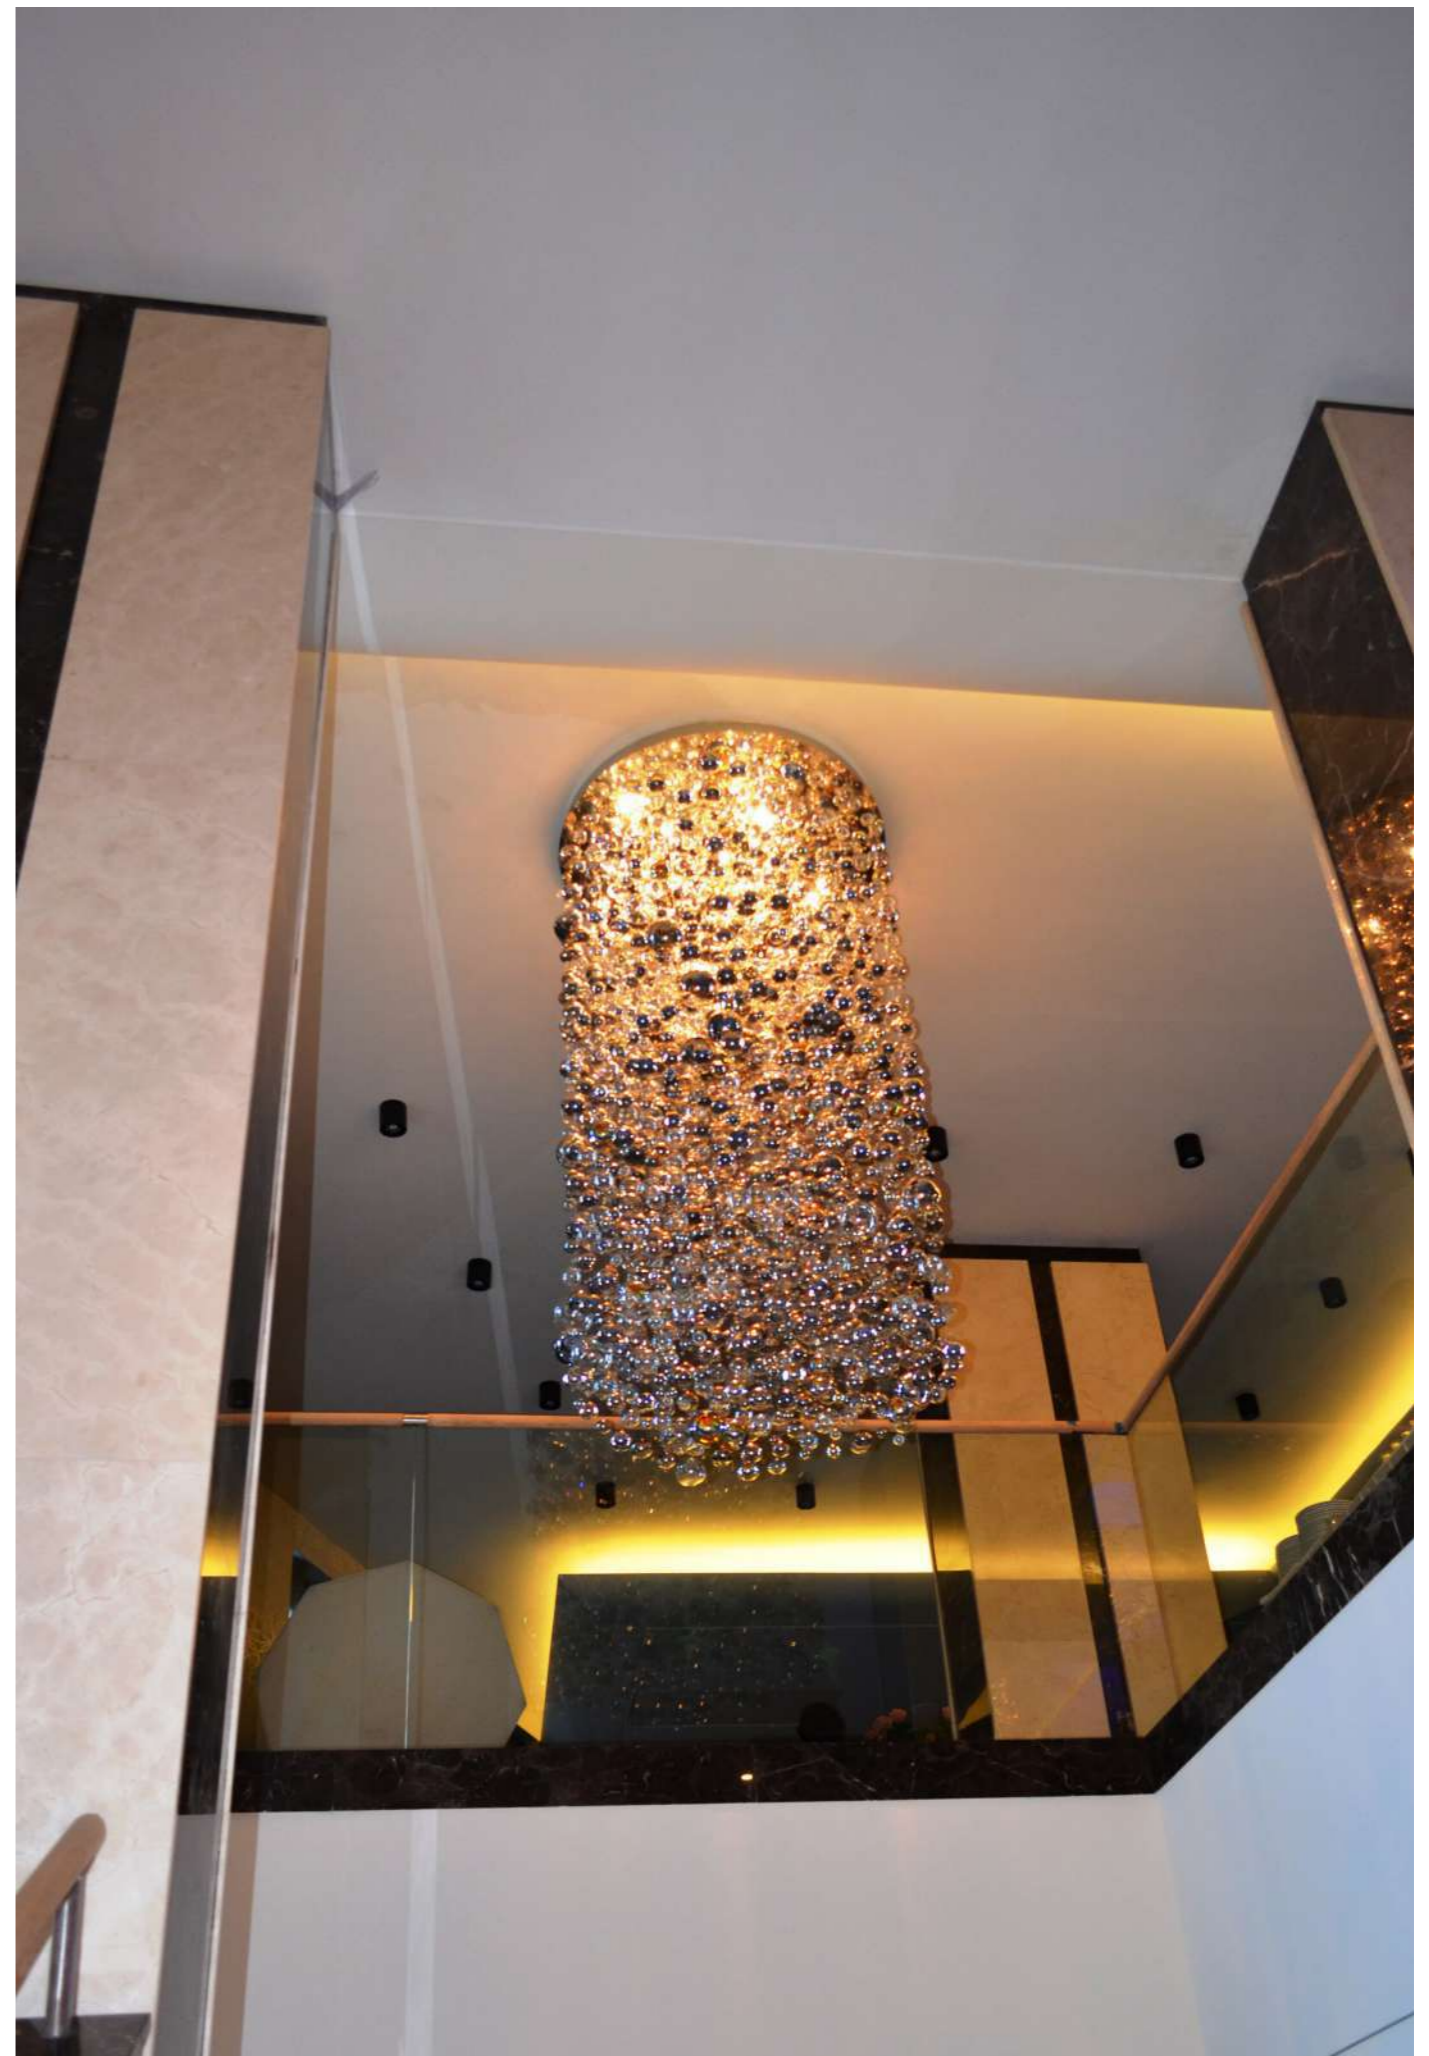

RAINDROP

18xE14 | 90x105 cm | 25 kg

CLARIT

18xE14 | 100x85 cm | 20 kg

OCEAN

24xE14 | 105x90 cm | 25 kg

DAISY

24xE14 | 105x105 cm | 30 kg

SIMPLICITY

12xGU10 | 130x60x50 cm | 66 kg

F FOR FANCY
12xGU10 | 120x60x35 cm | 67 kg

MELODY

14xGU10 | 150x45x50 cm | 40 kg

RIOT

10xGU10 | 100x200 cm | 50 kg

PYRAMIS

3xE14 + 1xE27 | 60x67 cm | 6 kg

CAPPELLO

8xG9 | 70x55 cm | 20 kg

CIRCULO

16xG9 | 90x93 cm | 110 kg

INFINITY

26xGU10 | 220x110x61 cm | 170 kg

SPIRAL
CRYSTAL
CHANDELIERS