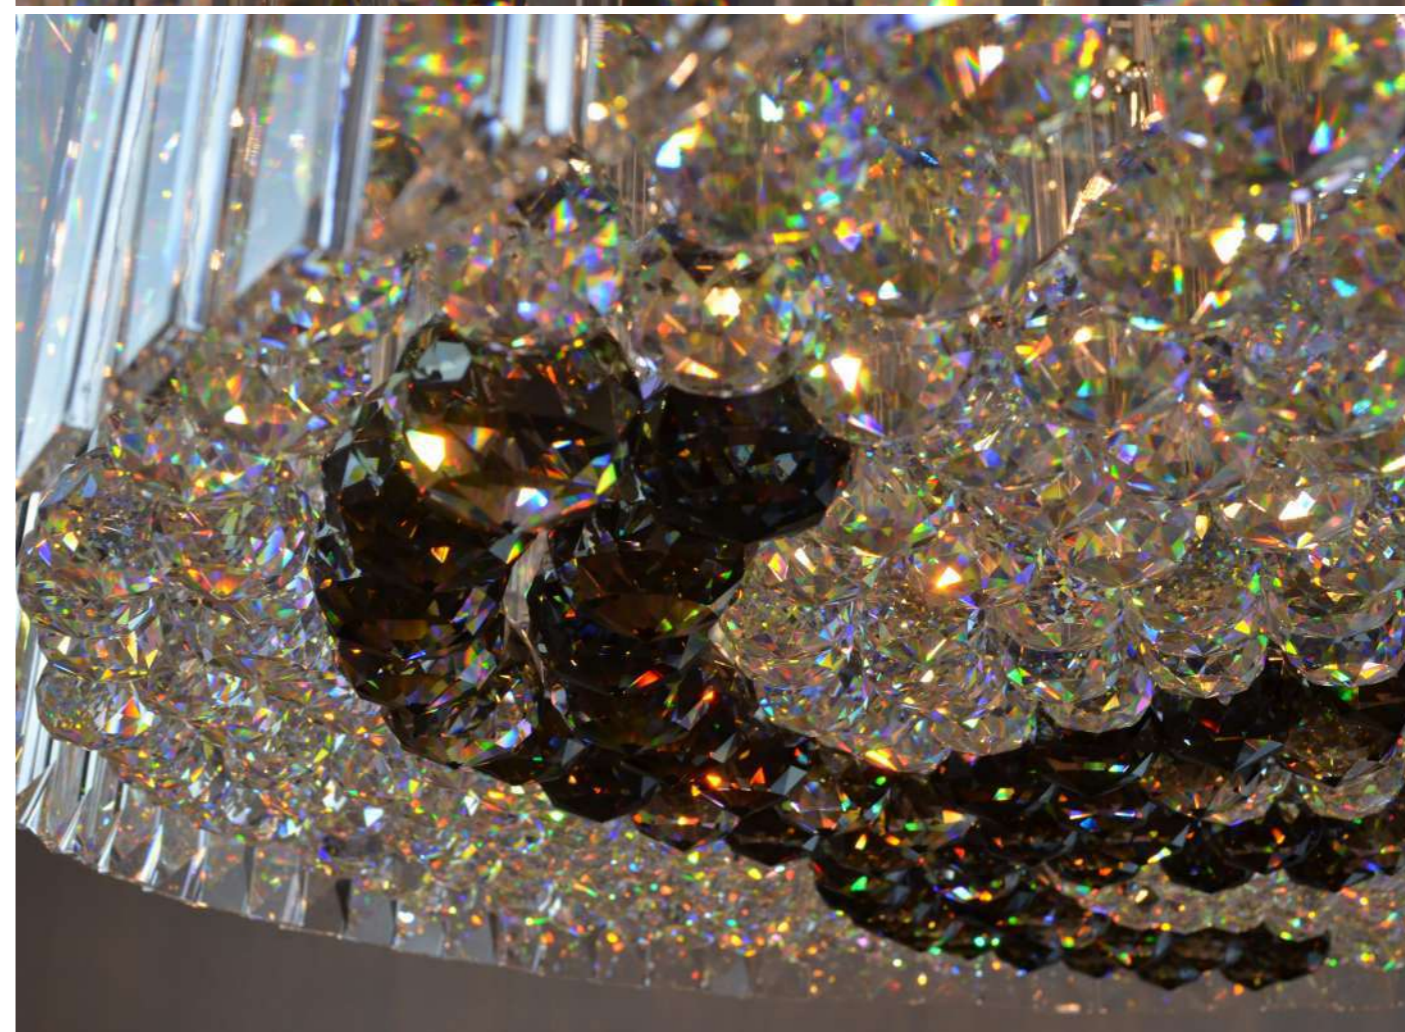

CIRCULO

16xG9 | 90x93 cm | 110 kg