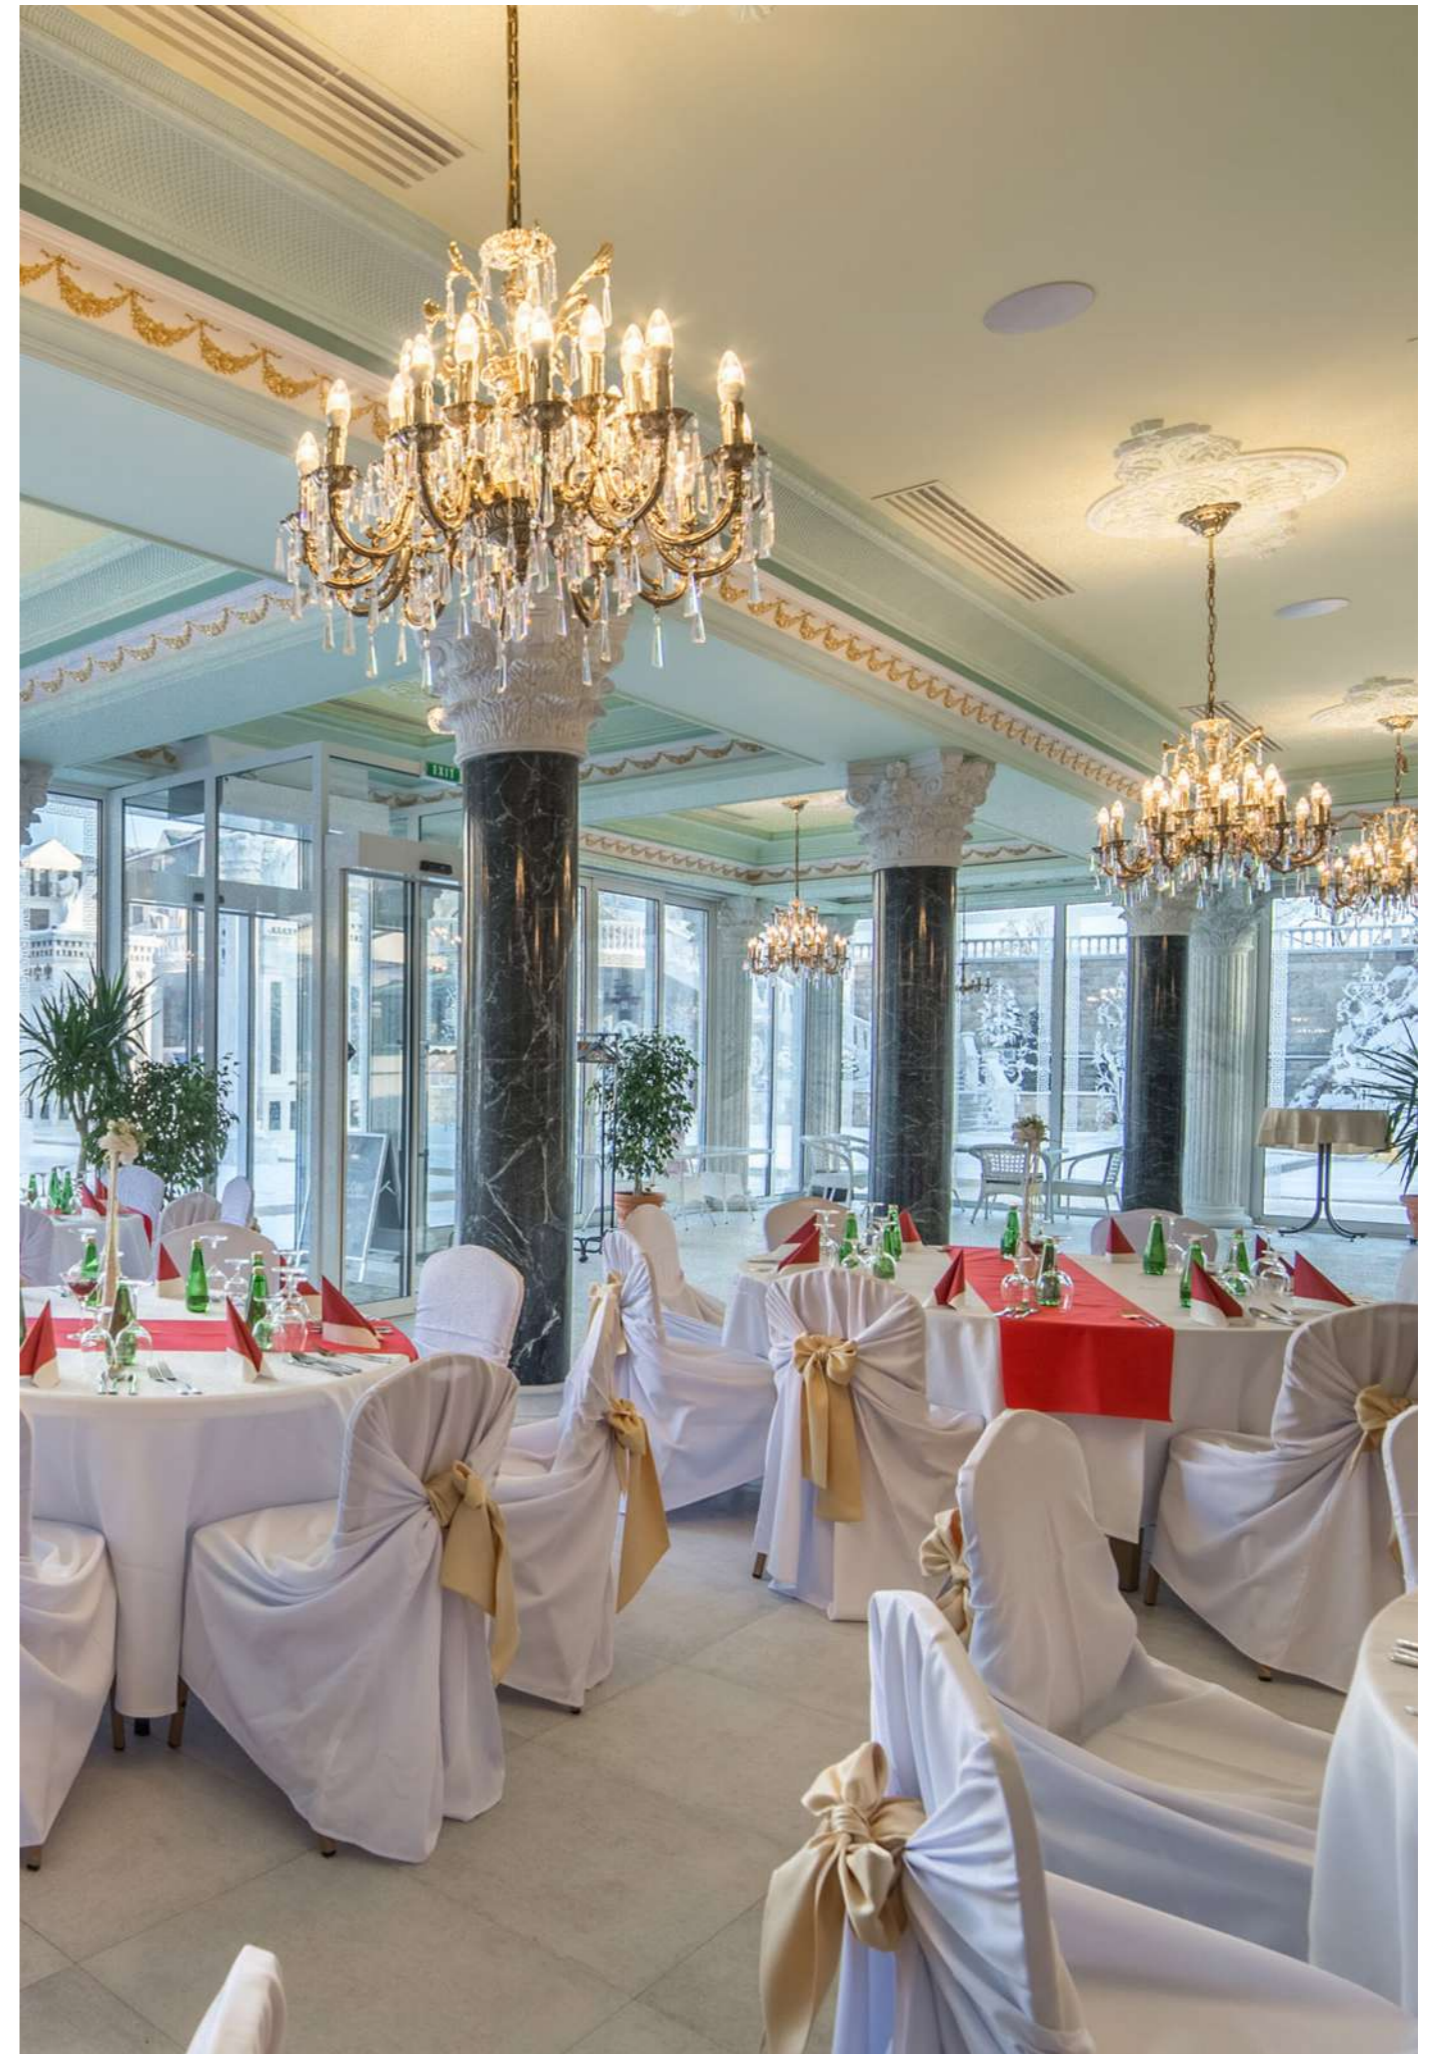

ARIES

16xE14 | 78x65 cm | 22 kg