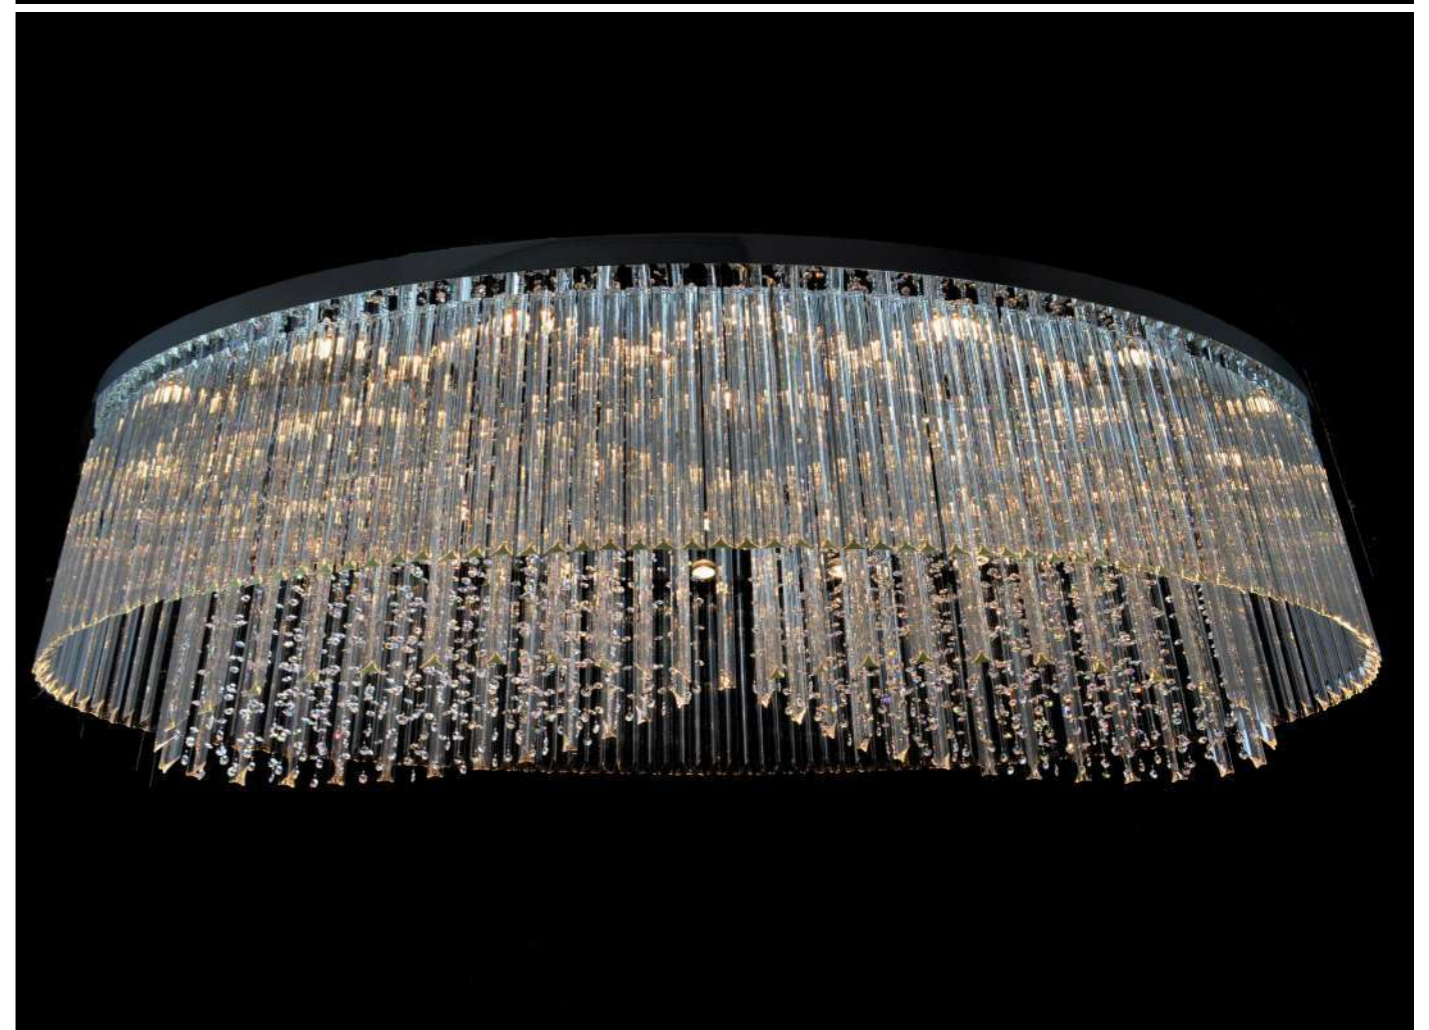

3xE14 + 1xE27 | 60x67 cm | 6 kg

CAPPELLO

8xG9 | 70x55 cm | 20 kg

CIRCULO

16xG9 | 90x93 cm | 110 kg

INFINITY

26xGU10 | 220x110x61 cm | 170 kg

SPIRAL
CRYSTAL
CHANDELIERS