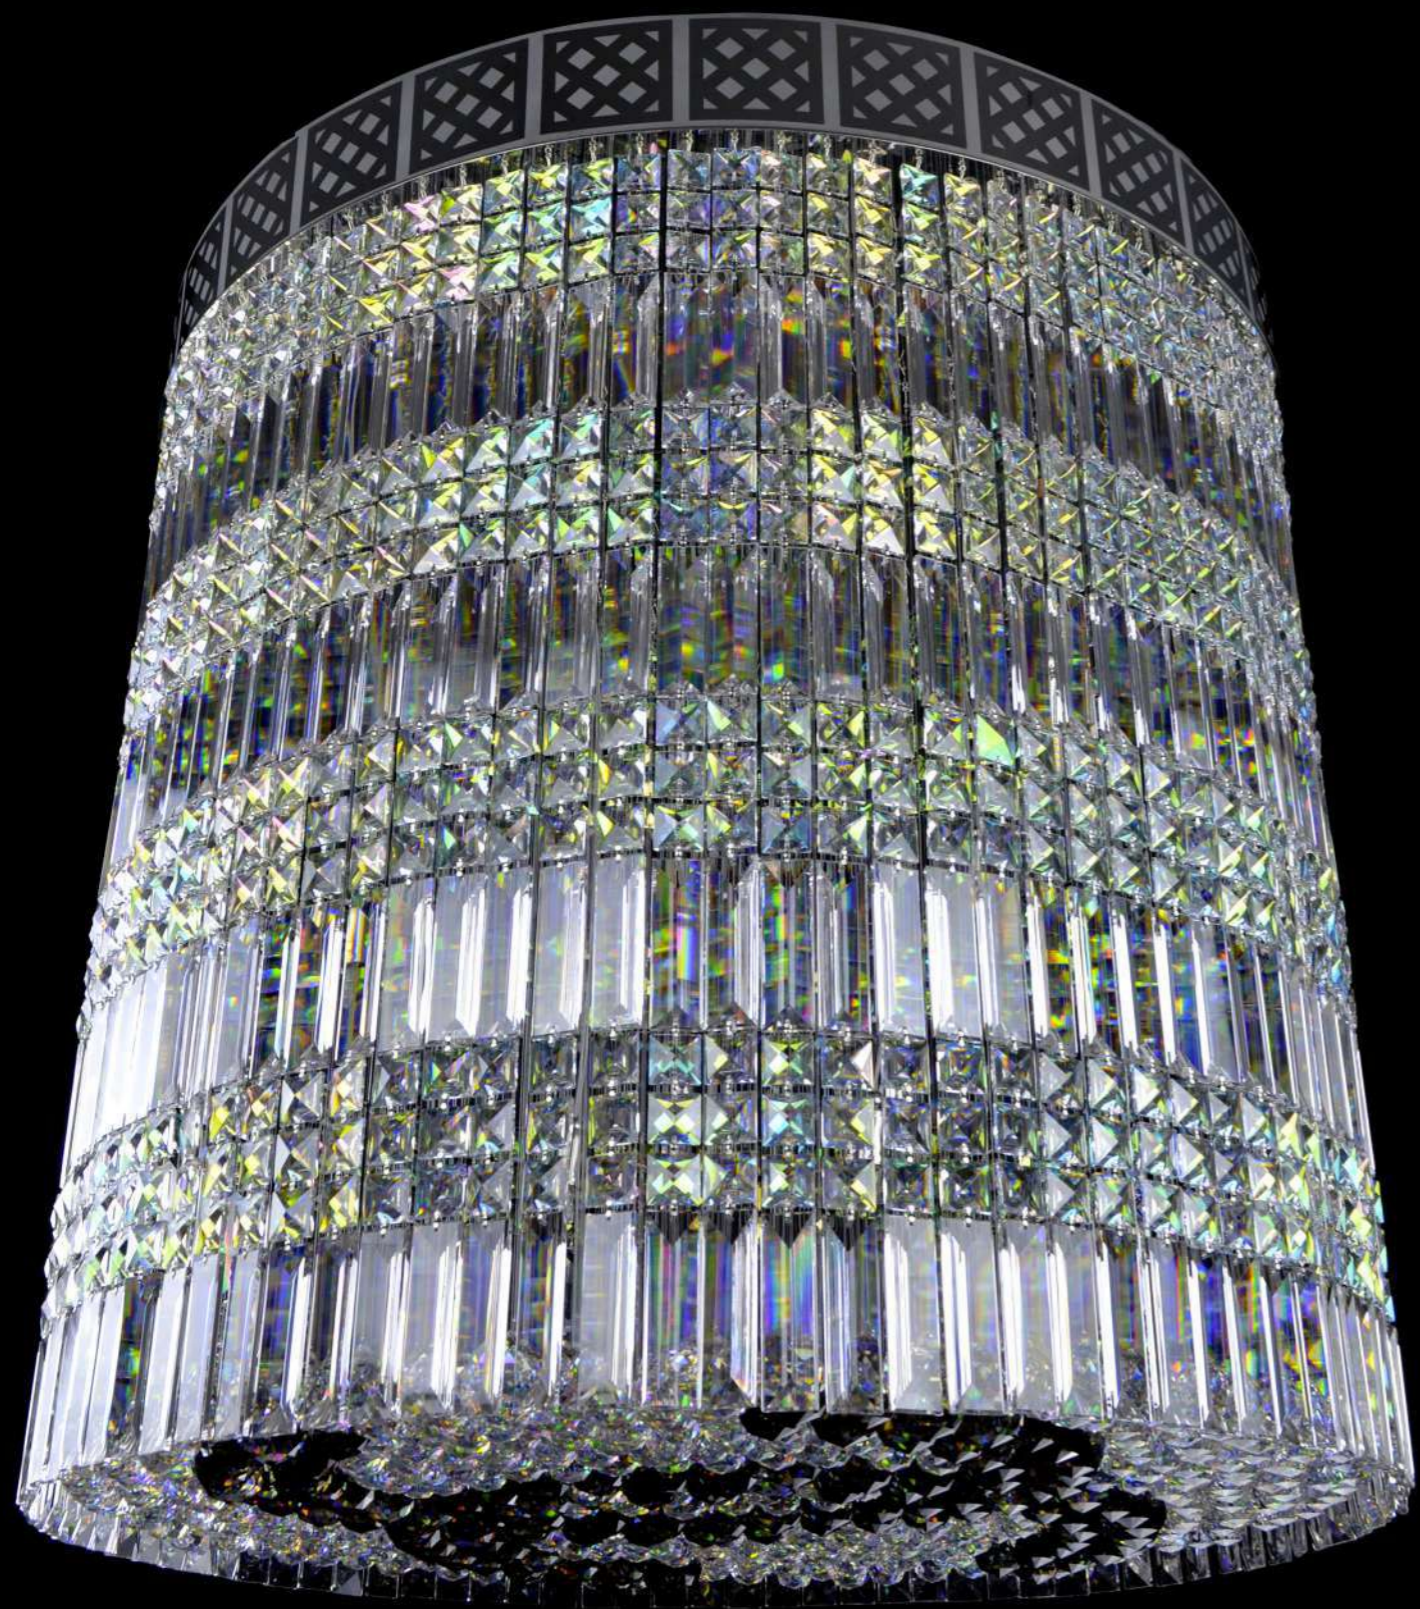

CIRCULO

16xG9 | 90x93 cm | 110 kg