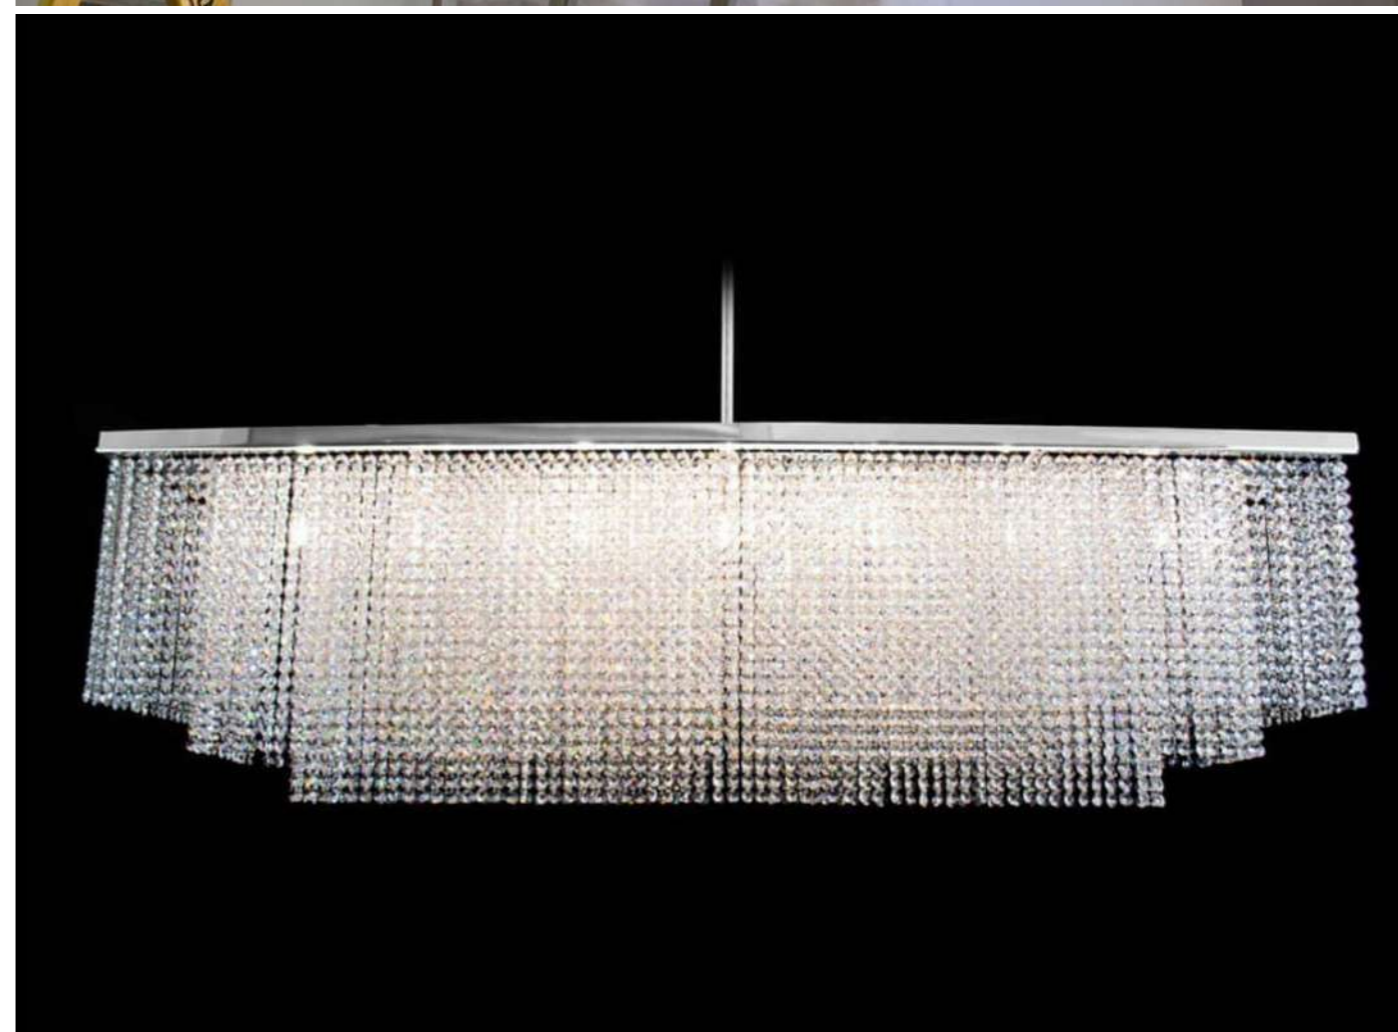

RAINDROP

18xE14 | 90x105 cm | 25 kg

CLARIT

18xE14 | 100x85 cm | 20 kg

OCEAN

24xE14 | 105x90 cm | 25 kg

DAISY

24xE14 | 105x105 cm | 30 kg

5xGU10 | 40x50 cm | 8 kg

RODS&BUBBLES
15xGU10 | 150x75x90 cm | 55 kg

TENDER

7xG9 | 140x30x40 cm | 27 kg

RAINY DAY

12xG9 | 150x30x30 cm | 30 kg

JUNO

6xG9 | 140x30x50 cm | 19 kg

SIMPLICITY

12xGU10 | 130x60x50 cm | 66 kg

F FOR FANCY
12xGU10 | 120x60x35 cm | 67 kg

MELODY

14xGU10 | 150x45x50 cm | 40 kg

RIOT

10xGU10 | 100x200 cm | 50 kg

PYRAMIS