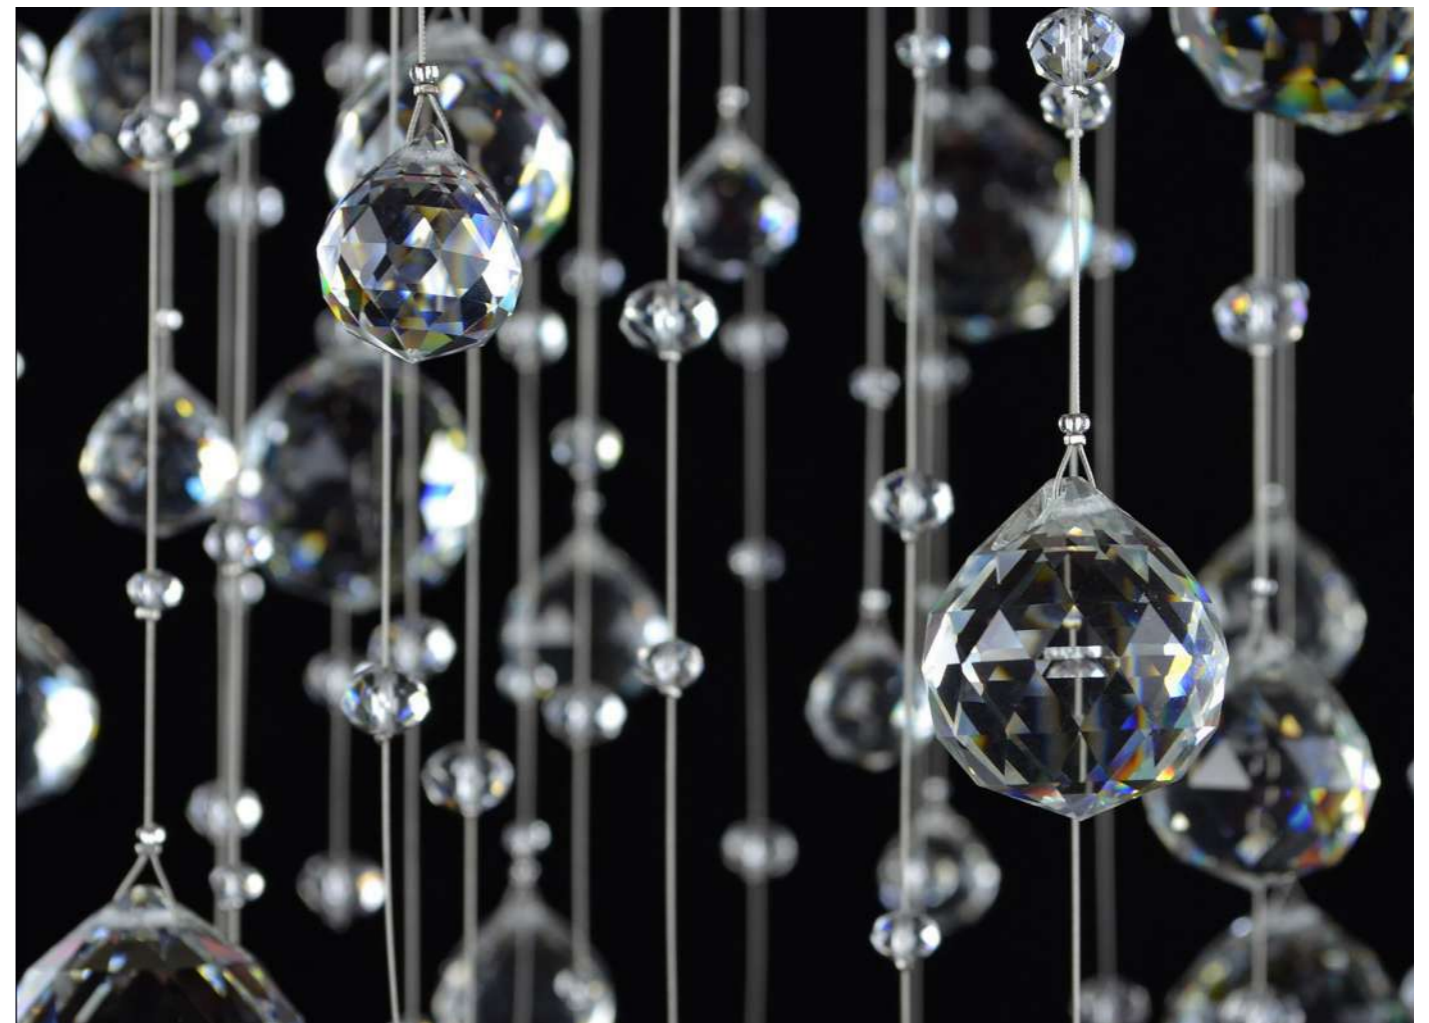

RAINFALL

5xGU10 | 40x50 cm | 8 kg