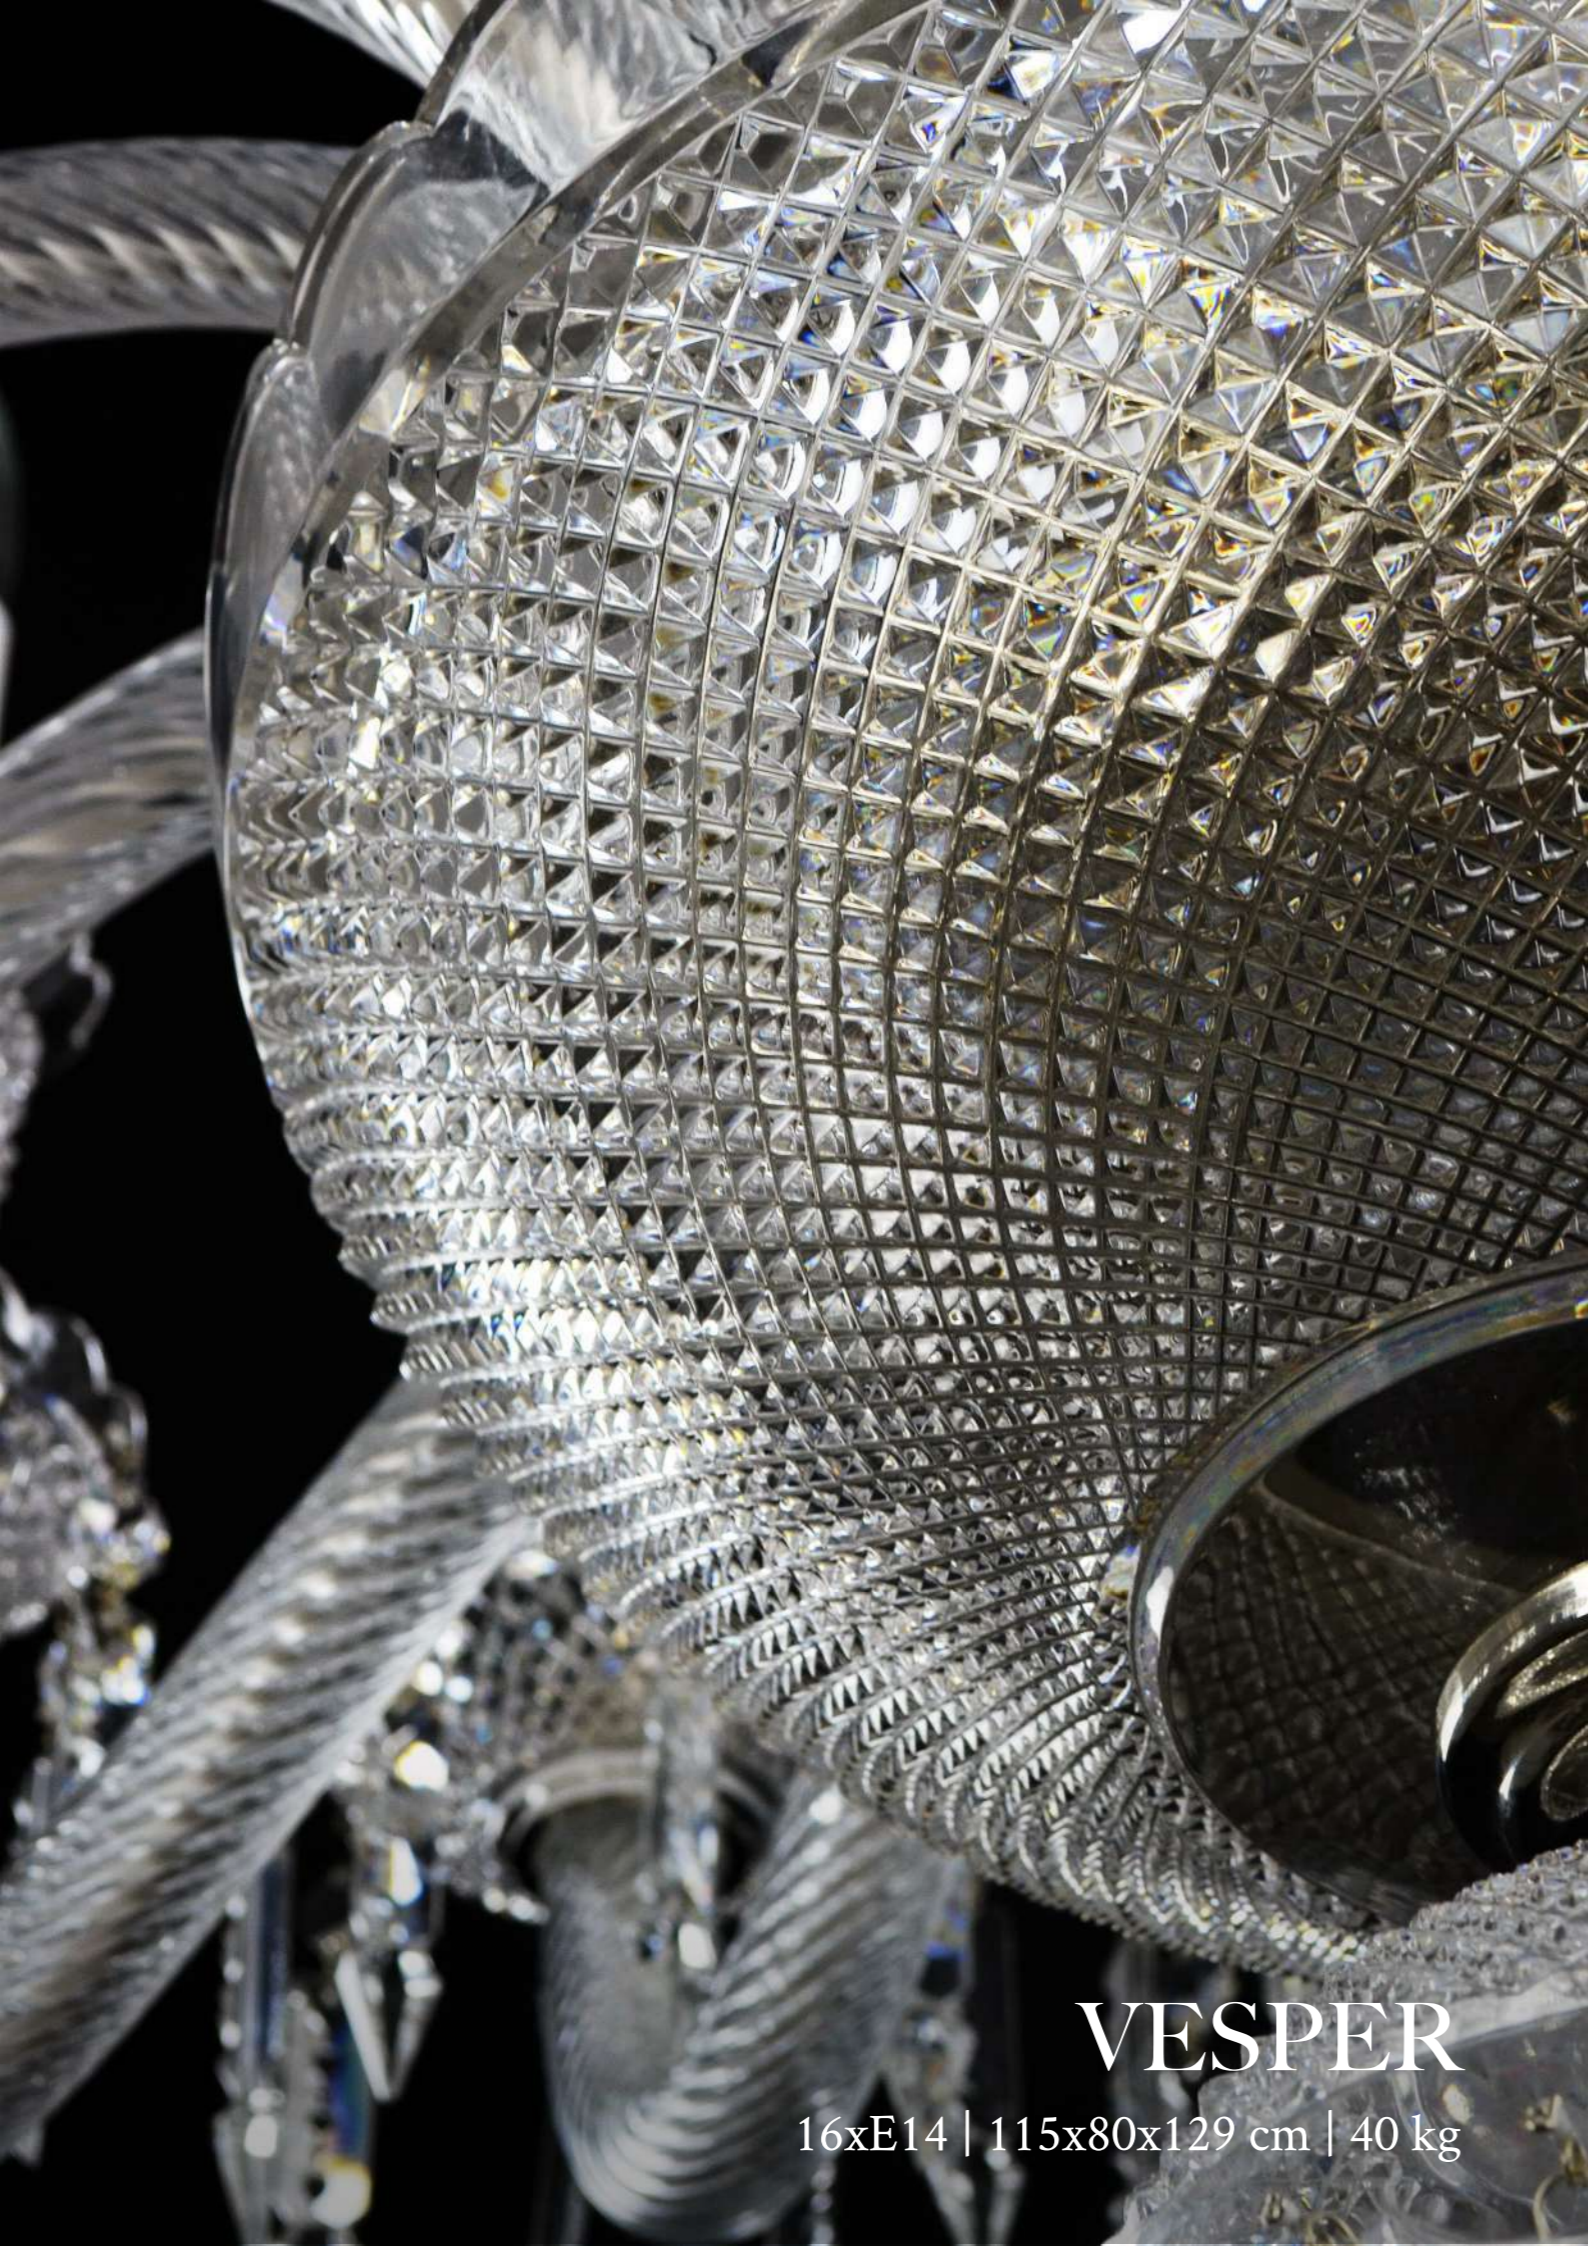

VESPER

16xE14 | 115x80x129 cm | 40 kg